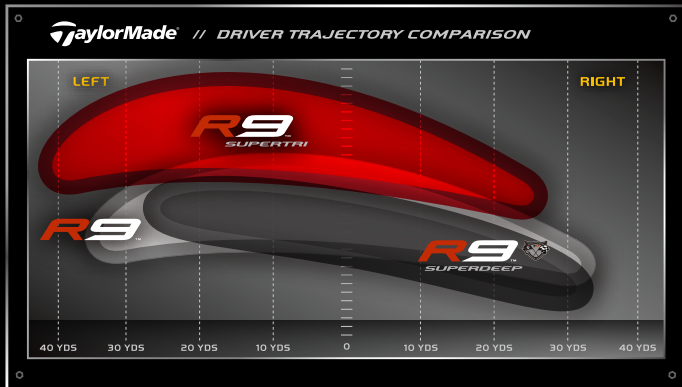

# R9 SUPERTRI/R9 SUPERDEEP TP ドライバー 40yards

弾道イメージ図

FCT機能と取り扱いに関する詳細は、マニュアル本体を参照ください

\*FCTスリーブ上のマークの表示や弾道イメージ図及びクラブパフォーマンスに関する説明は、右打ちのプレイヤーを前提に解説しています。そのため、左打ちのプレイヤーの場合は左右に関する表示や用語使い及びクラブパフォーマンスに関する説明は逆転しますのでご注意ください。

例) ハイドロボールが期待できるセッティングの場合

右打ちプレイヤー ..... 「L」ポジションをご選択ください

左打ちプレイヤー ..... 「R」ポジションをご選択ください

## 弾道比較イメージ図

**MWT**  
MOVABLE WEIGHT  
TECHNOLOGY®

**1g** LIGHT WEIGHTED  
(軽めのウェイトカートリッジ)

**16g** HEAVY WEIGHTED  
(重めのウェイトカートリッジ)

ウェイトカートリッジ  
ポジション

**R9**  
SUPERTR1

**R9**  
SUPERDEEP

**弾道を変える**