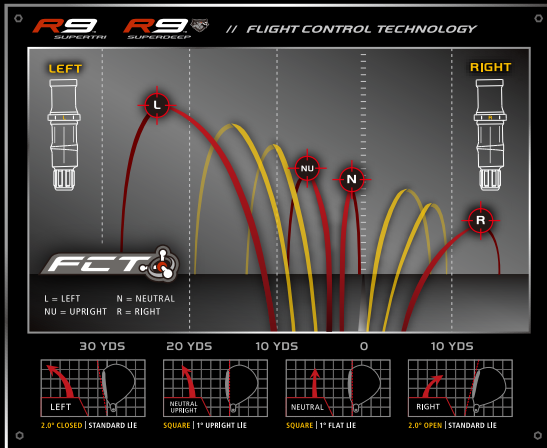

# R9 SUPERTRI/R9 SUPERDEEP TP ドライバー 40yards

弾道イメージ図

FCT機能と取り扱いに関する詳細は、マニュアル本体を参照ください

\*FCTスリーブ上のマークの表示や弾道イメージ図及びクラブパフォーマンスに関する説明は、右打ちのプレイヤーを前提に解説しています。そのため、左打ちのプレイヤーの場合は左右に関する表示や用語使い及びクラブパフォーマンスに関する説明は逆転しますのでご注意ください。

例) ハイドロボールが期待できるセッティングの場合

右打ちプレイヤー ..... 「L」ポジションをご選択ください

左打ちプレイヤー ..... 「R」ポジションをご選択ください

## 弾道比較イメージ図

**MWT**  
MOVABLE WEIGHT  
TECHNOLOGY®

**1g** LIGHT WEIGHTED  
(軽めのウェイトカートリッジ)

**16g** HEAVY WEIGHTED  
(重めのウェイトカートリッジ)

ウェイトカートリッジ  
ポジション

**R9**  
SUPERTR1

**R9**  
SUPERDEEP

**弾道を変える**